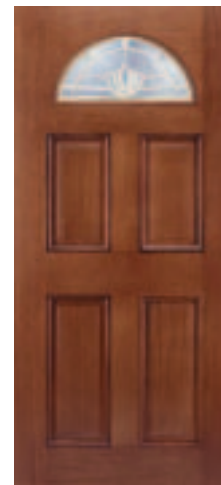

## Mahogany Carmel

EG-301-OVC

EG-301-SQ

EG-301-OVR

EG-201-OVC

EG-501-A

EG-801-CA

EG-101-SQ

### *s i d e l i t e s*

*All mahogany & oak doors are 3'0" x 6'8"*

SL-SQ

SL-3/4-SQ